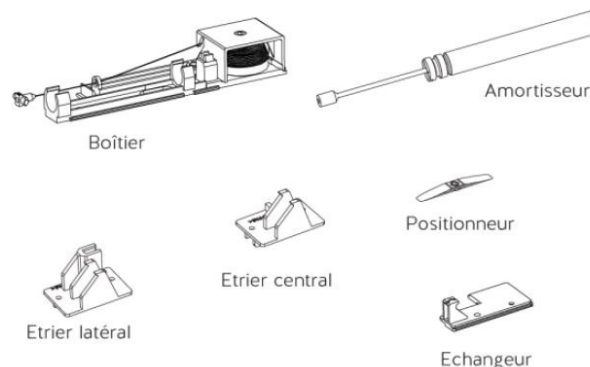

La 1ère génération de Coulisoft, présentée en 2015, avait déjà remporté beaucoup de succès. **Récompensée lors du Sadecc**, cette innovation brevetée est maintenant disponible dans sa version 2.0 qui intègre de nombreuses améliorations.

Les professionnels de l'installation des portes coulissantes apprécient ce type d'accessoires qui fait toute la différence. Pour l'utilisateur, le bénéfice est immédiat : c'est un **véritable confort**.

Laissez vos portes ouvertes, Coulisoft se charge de les refermer !

Découvrez le fonctionnement du système Coulisoft en images sur
www.coulidoor.fr/portes-de-placards/coulissoft-fermeture.html

Questions pratiques :

Coulissoft s'installe pour toutes les façades coulissantes en profil aluminium, sur un sol parfaitement plat.

- › Fonctionne pour deux ou trois vantaux,
- › Poids minimum d'un vantail 15 kg, maximum 40 kg,
- › Largeur minimum d'un vantail 450 mm, maximum 1 100 mm
- › Prix public généralement constaté pour 2 vantaux : 196 euros - pour 3 vantaux : 335 euros
- › Fourni avec le rail nivelable pour compenser vos défauts de sol

Installation :

- › Facilité de montage et démontage
- › Mécanisme invisible et résistant
- › Amortisseur de fin de course intégré

Éléments du kit COULISOFT

Récompensé en 2015 au Sadecc, catégorie accessoire.

Pour plus d'informations : www.coulidoor.fr ou consultez le [catalogue](#)

Le Groupe Coulidoor

Le Groupe Coulidoor existe depuis plus de 30 ans. Basé à Verson, en Normandie, il est l'un des principaux fabricants français de portes de placards, de dressings, d'aménagements sur mesure, de verrières et de séparation de pièces. 2 marques commerciales sont rattachées au groupe : Coulidoor et Ambiance Dressing. Fort de 3 centres de fabrication avec une logistique intégrée, le groupe Coulidoor assure une couverture nationale.

Chiffres clés

- Entreprise familiale créée en 1986 par Michel VISSE
- Repris en 2009 par son fils Arnaud
- 34,6 millions de chiffre d'affaires en 2018
- Environ 260 collaborateurs réparti sur les 3 sites.
- 100 % fabrication
- 350 000 portes de placard fabriquées par an
- 1 600 références de matières premières
- Fabrication par jour de : 500 panneaux, 40 à 50 îlots blocs tiroirs, 1 000 vantaux...

Contact marque COULIDOOR

5 rue Henri Larose - 14790 Verson
Tél. 02 31 71 26 00

Contact presse

Catherine AMSTERDAM
ca@amsterdamcommunication.fr
Tél. 02 43 94 01 71

Téléchargement du communiqué et visuels HD sur la [salle de presse](#) d'Amsterdam Communication