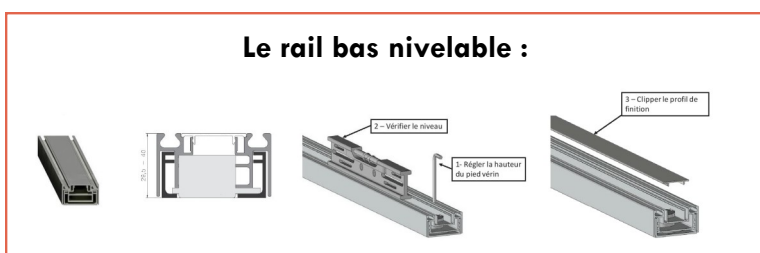

Coulisoft 2.0, l'ingénieuse fermeture automatique de portes de placard par Coulidoor !

©Coulidoor, Porte de placard décor chêne authentique gris - profil diamant argent brillant

Vous laissez vos portes de placards toujours ouvertes ou entrebâillées ? **Coulidoor** a la solution. Le **spécialiste fabricant de portes de placard**, dressings, verrières et séparations de pièces, a lancé la **nouvelle version Coulisoft 2.0**. Cette innovation était à découvrir au dernier salon ARTIBAT. Elle sera disponible dans tous les négoce à partir de juillet.

Coulisoft 2.0 by Coulidoor est un ingénieux procédé mécanique de fermeture de **façades coulissantes automatique**. Éco-responsable, il fonctionne sans effort, ni électricité. La fermeture est déclenchée par un simple mouvement de la main. Le principe de fonctionnement repose sur **la présence d'un boîtier intégrant une technologie de câble technique**. Placé dans le rail du haut, il permet de faire coulisser en douceur la porte jusqu'à sa position fermée. Un positionneur permet de la maintenir également en position ouverte.

À noter que l'offre intègre le nouveau rail en aluminium nivelable pour compenser les défauts du sol. Grâce à la présence de vérins, il garantit la planéité du support. Un paramètre fondamental pour assurer le bon fonctionnement du système Coulisoft.