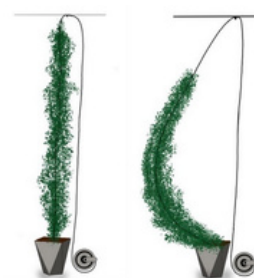

I.C.O.® : le 1er câble ingénieux qui dompte la plante grimpante

I.C.O.®, une **solution simple et efficace** pour maîtriser les plantes grimpantes. Javoy Plantes a conçu un concept innovant associant un **support de grimpante amovible avec un treuil et une plante grimpante**, offrant une **solution clé en main prête à être installée et facile à entretenir**. Le concept comprend une plante recommandée selon la région, le sol, l'exposition et l'application.

I.C.O.® c'est :

- Une plante grimpante.
- Un support souple (câble / filet).
- Un système d'ancrage.
- Un système de mise sous tension et de libération du support.

Options :

- Une grande diversité de supports à végétaliser pour s'adapter à tous les styles.
- Compatible avec des systèmes de pilotage de l'irrigation à distance pour optimiser la pousse.
- Nombreux accessoires : poulies, treuils...