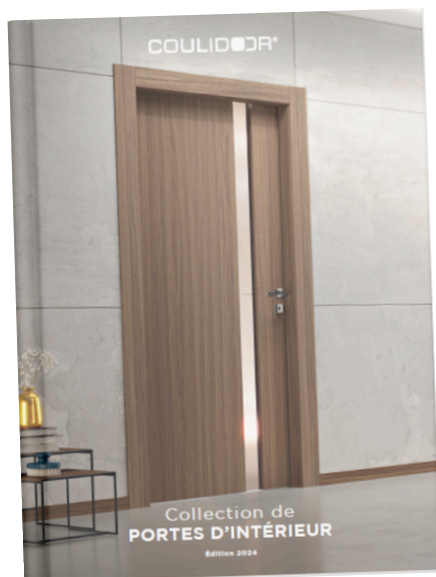

Découvrez le nouveau catalogue 2024/2025

Conçu pour guider dans **le choix d'une porte d'intérieur** en fonction de ses goûts, de sa décoration et des contraintes liées à la rénovation. Chaque modèle est mis en valeur par de **magnifiques photos pleines pages**, vous invitant à franchir le seuil de l'élégance. La qualité exceptionnelle des images reflète parfaitement celle des portes.

Divisé en trois parties correspondantes **aux 3 gammes** : la première présente les portes standards simples et épurés. La seconde partie met en valeur des portes avec davantage de **détails décoratifs, tout en offrant des solutions sur-mesure** ; enfin la **rénovation de porte** est rendue possible avec les solutions présentées, suivie d'éléments techniques tels que la pose en fin de chantier, les charnières encastrées...

LE CATALOGUE

La lecture de ce nouveau catalogue est fluide et progressive, respectant les différents niveaux de gammes pour offrir une expérience de découverte sur-mesure. Plongez dans l'univers raffiné des portes d'intérieur PAIL et laissez-vous inspirer.

Zoom sur ...

L'association des savoir-faire français et italien n'était pas dénuée de sens, dès lors que l'on connaît les **succès respectifs** et l'inspiration continue des deux pays en matière d'ameublement et de design. À l'origine de la rencontre en 2018, c'est un projet sur mesure qui a rassemblé les deux équipes. Très vite, et de manière naturelle, Coulidoor et Pail ont fait **germer une vision commune pour l'aménagement intérieur**.

La collaboration entre les deux marques a été plutôt induite à travers le partage évident de **valeurs communes** - qualité de fabrication et transmission du savoir-faire - qui sont inscrites, depuis leur origine, **dans l'ADN de ces deux entreprises familiales**. À ces valeurs fortes et constitutives s'ajoute la conviction de la **préservation de notre environnement** et notre santé. C'est pourquoi **les portes d'intérieur sont classées A+**, ce qui en font des équipements sans COV, respectueux de notre qualité de vie.