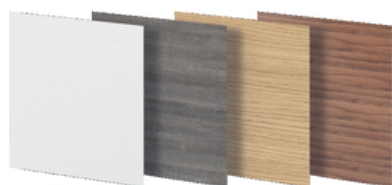

4 COLORIS DE MÉLAMINÉS

Blanc ligné / Chêne cendré brossé
/ Chêne vicenza / Noyer canaletto