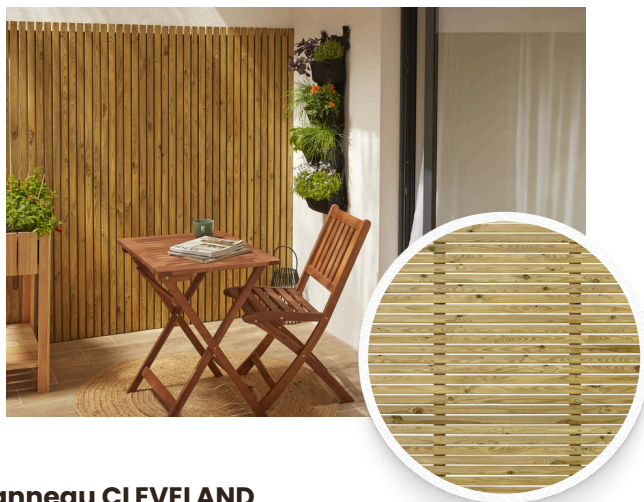

Le design au service de l'extérieur pour une touche plus haut de gamme

Pour une solution pérenne, Cerland propose des modèles alliant robustesse et élégance. Fabriqués en matériaux de qualité et traités pour résister aux intempéries, ces panneaux garantissent une occultation efficace et une esthétique durable, structurant vos extérieurs avec raffinement.

■ Panneau ARIZONA

Le panneau ARIZONA se distingue par ses lignes épurées et son bois naturel qui s'intègre parfaitement dans les extérieurs modernes. Idéal pour créer un espace chaleureux et raffiné, il allie robustesse et esthétique. Ce panneau est un choix parfait pour ceux qui recherchent une occultation efficace tout en valorisant leur décoration extérieure.

Dimensions : l.180 x H.180 cm

Prix public généralement constaté : 99.90 €

■ Panneau CLEVELAND

Le panneau CLEVELAND apporte une touche contemporaine grâce à son design travaillé et ses finitions soignées. Son aspect naturel et ses dimensions généreuses en font une solution idéale pour structurer vos espaces tout en les embellissant. Conçu pour s'harmoniser avec la végétation environnante, il est le choix privilégié des jardins élégants et intimistes.

Dimensions : l.180 x H.182 cm

Prix public généralement constaté : 99.90 €