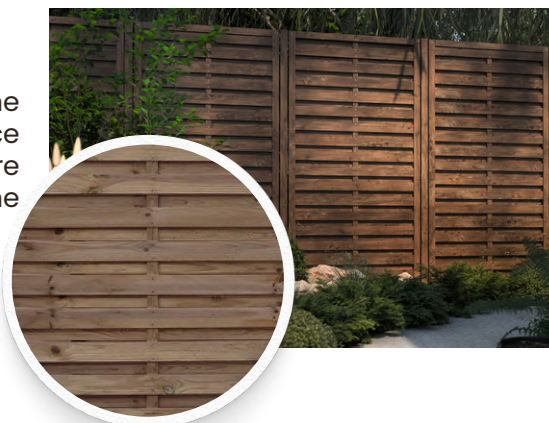

Amsterdam Communication
Rubrique : Jardin – Aménagement extérieur

Pour télécharger les visuels HD, à partir de notre salle de presse
<https://www.amsterdamcommunication.fr/presse/cerland-cl70.html>

Des panneaux d'occultation pour tous les budgets

Cerland est une marque française réputée depuis plus de 20 ans pour son savoir-faire dans la conception et la fabrication de produits en bois pour l'extérieur. Implantée dans les Hauts-de-France, elle se démarque par son engagement à utiliser exclusivement du bois certifié, garantissant des produits robustes, durables et respectueux des ressources naturelles. Opter pour Cerland, c'est faire le choix d'un aménagement extérieur durable, en harmonie avec l'environnement.

Expert de l'aménagement extérieur, Cerland propose une gamme de panneaux d'occultation en bois alliant esthétique, qualité et praticité. Que vous souhaitiez délimiter votre jardin, préserver votre intimité ou ajouter une touche décorative, ces panneaux répondent à toutes les envies. Avec des options adaptées à chaque budget, Cerland garantit des produits durables, fabriqués en bois certifié et traités pour résister aux intempéries, tout en subliment vos extérieurs.

Des panneaux accessibles et fonctionnels pour des petits budgets

Cerland propose des panneaux d'occultation à petits prix, alliant qualité et esthétique. Parfaits pour les petits espaces ou projets simples, ces modèles offrent une solution économique et durable, avec une finition soignée adaptée à tous les styles de jardins.

■ Panneau occultant NOA marron