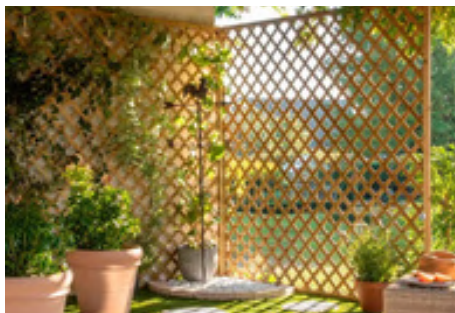

Panneau treillis PREMICES

Dimensions : l.180 x H.180 cm

Prix public généralement constaté : 75.90 €