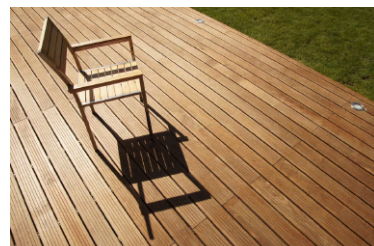

Lames en bois

Les lames permettent des designs plus personnalisés :

- Prix public constaté :
  - Lames en mélèze : environ 45,69 €/m².
  - Coût total estimé pour 10-15 m² : 457 à 686 €.