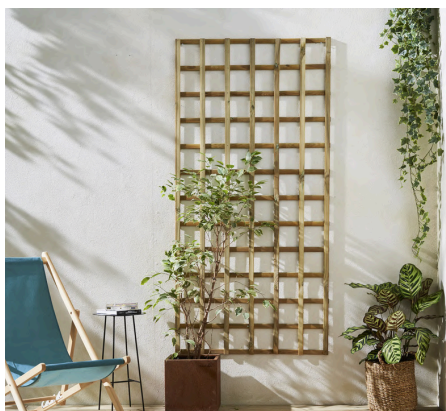

Un large choix de produits

Treillis YOTA

Dimensions : 1.88.5 x H.180 cm
Prix public généralement constaté : 13.90 €