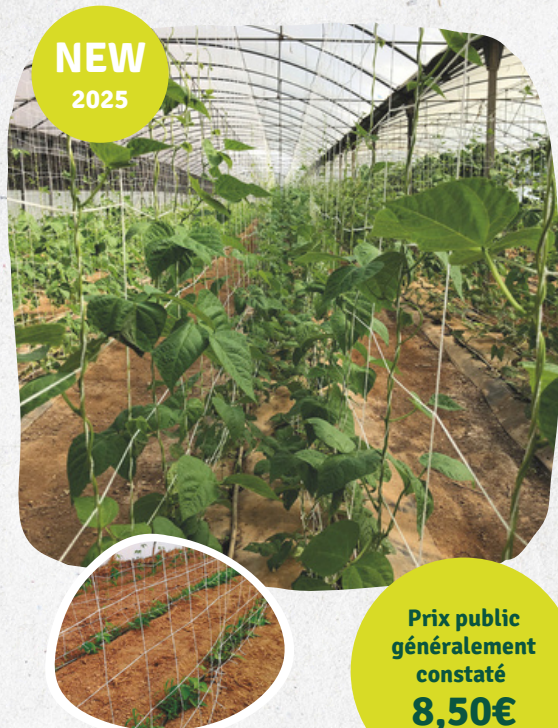

AMÉNAGER | DÉCORER | JARDINER

du potager au balcon : les solutions nortene pour cultiver malin en hauteur.

TREILLIS

Nortene, marque française rattachée au groupe Catral depuis 2022, s'inscrit dans une **démarche environnementale ambitieuse** visant la neutralité carbone par exemple. L'entreprise **repense l'ensemble de ses produits** selon les principes de l'**économie circulaire**, de leur conception jusqu'à leur recyclage en fin de vie, alliant ainsi innovation et **respect de l'environnement** pour tous les espaces extérieurs.

Face à la nécessité d'optimiser l'espace au sol, la **culture en hauteur** connaît un **essor significatif**, que ce soit sous serre ou en plein air. Les légumes, fruits grimpants - courgettes, potirons, concombres, haricots, petits pois, tomates, kiwis - sont désormais cultivés avec succès tout au long de l'année. Pour répondre à cette tendance, **Nortene a enrichi sa gamme dédiée** au potager et au verger avec plusieurs **modèles de treillis**.

N'oubliez pas de nous suivre

www.nortene.fr

LA CULTURE EN HAUTEUR CONNAÎT UN ESSOR SIGNIFICATIF, LES TREILLIS AUSSI.

trellinet compost

FILET À RAMER, FABRIQUÉ EN CELLULOSE

Fabriqué à partir de cellulose, ce produit est **100% naturel** et **100% compostable**. Respectueux avec les plantes et l'environnement, il offre une **alternative durable** aux treillis en plastique. Idéal pour une **meilleure croissance** et faciliter la récolte, Trellinet Compost peut supporter le poids des légumes plus grands (ex. courgettes, haricots verts).

CARACTÉRISTIQUES :

- Matière : Cellulose
- Maille : 15 x 15 cm
- 100 % naturel et 100% compostable
- Dimensions : 5 x 2 m
- Coloris : Blanc (sans encres, couleur 100% naturel)
- Fabriqué en Espagne
- Garantie : 1 saison
- Certifications accrédités : OK Compost