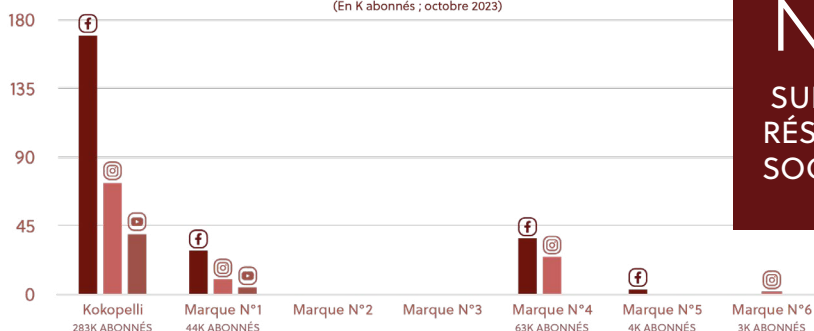

QUALITÉ GERMINATIVE

Avec des exigences supérieures
aux taux légaux européens

Taux de germination minimal (selon l'espèce)	Directive 2002/55CE	Chez Kokopelli
Aubergine	65%	85%
Radis	70%	90%
Tomate	75%	90%

TRANSPARENCE UNIQUE

Toutes les informations accessibles en
scannant le QRcode au verso du sachet

INSPIRANT

Communautés des semenciers (En K abonnés ; octobre 2023)

N°1
SUR LES
RÉSEAUX
SOCIAUX

4.9/5
★★★★★

Basé sur 53 925 avis
soumis à un contrôle
Voir l'attestation de
confiance