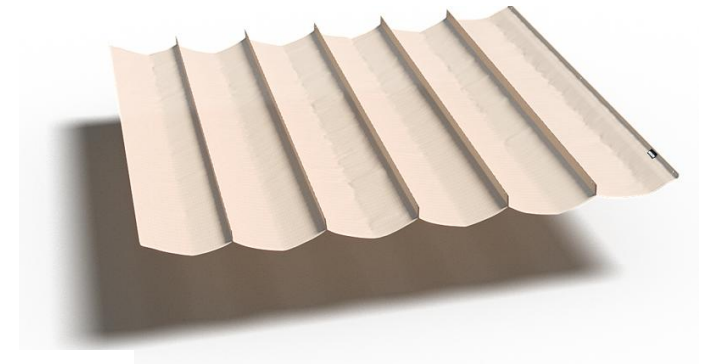

VOILES D'OMBRAGE ET AUTRES SOLUTIONS D'OMBRAGE

OUTDOORABLE

PLATiNUM®