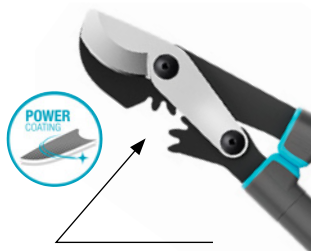

Sécateurs, coupe-branches, échenilloirs

Le printemps se prépare au jardin !

PowerCoating

- Amélioration des performances de coupe
- Protège les lames de la corrosion
- Facile à nettoyer

L'arrivée des beaux jours constitue le moment idéal pour redonner vie au jardin. Ces travaux de saison incluent souvent la taille des arbustes, l'élagage des branches ou encore l'entretien des haies.

Pour répondre à ces besoins, **GARDENA propose une refonte complète de ses gammes de sécateurs et coupe-branches**, combinant design soigné et performance accrue. Les nouveaux outils intègrent un **revêtement PowerCoating**, conçu pour améliorer l'efficacité de coupe tout en augmentant la durabilité. Cette offre s'enrichit également d'un échenilloir ultra-compact, pensé pour offrir une maniabilité optimale et un transport facilité. Toutes ces innovations permettent de réaliser les travaux de jardinage avec précision, efficacité et confort.

Accessible et performant, le **sécateur EasyCut** est un accessoire idéal pour les débutants et les travaux légers. Facile à manier, il est doté de lames affûtées et d'un revêtement PowerCoating, qui assure une coupe propre tout en protégeant les lames de la corrosion. Ses poignées renforcées, fabriquées à partir de matériaux recyclés, offrent un confort d'utilisation optimal. Ce modèle compact peut couper des branches jusqu'à 20 mm et bénéficie d'une garantie de 10 ans.