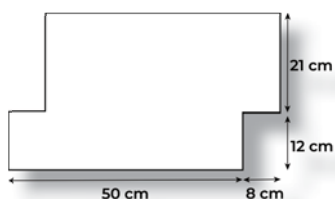

CARACTÉRISTIQUES ET MISE EN ŒUVRE

Coloris : Aquitaine

Matériau : béton

Pose : double encollage

Prix public indicatif : 57 € TTC le m²

Points de vente : négoce en matériaux