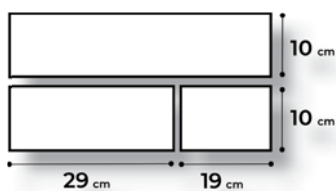

CARACTÉRISTIQUES ET MISE EN ŒUVRE

Coloris : Aquitaine

Matériau : béton

Pose : double encollage

Prix public indicatif : 60 € TTC le m²

Points de vente : négoce en matériaux