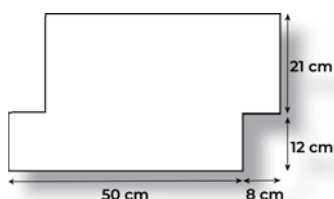

CARACTÉRISTIQUES ET MISE EN ŒUVRE

Coloris : Aquitaine, Ardèche et Luberon

Matériau : béton

Pose : double encollage

Prix public indicatif : 57 € TTC le m²

Points de vente : négoce en matériaux