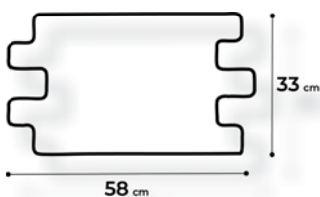

CARACTÉRISTIQUES ET MISE EN ŒUVRE

Coloris : Aquitaine

Matériau : béton

Pose : double encollage

Prix public indicatif : 59 € TTC le m²

Points de vente : négoces en matériaux