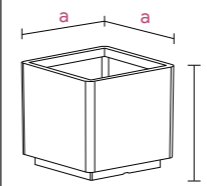

Novità
COLORE
E MISURA
New
COLOUR
E SIZE

93 41 51 01 04
New

TATTOOmood QUADRO 40

TATTOOmood Quadro Pot

Cod. 710764/

/cod/	dimensioni (cm) sizes (cm)	litri liters	sottovaso (cm) saucer (cm)	pedistallo iron stand
40	a. 38 x 38 b. 32	36	37,5 x 3,9	M
SOTTOVASO QUADRO Cod. 710480				PIEDISTALLO Cod. 310560

Nuovo
COLORE
New
COLOUR

04 **Nero**

Nuovo
COLORE
New
COLOUR

01 **Bianco Ottico**

TATTOOmood QUADRO 30

TATTOOmood Quadro Pot

Cod. 710764/

/cod/	dimensioni (cm) sizes (cm)	litri liters	sottovaso (cm) saucer (cm)	pedistallo iron stand
30	a. 29 x 29 b. 24,7	15,8	29,5 x 3,0	S
SOTTOVASO QUADRO Cod. 710480				PIEDISTALLO Cod. 310560

Nuova MISURA
New SIZE

CNL VASO CONCA
Conca Pot

Cod. 72PCNL/

New

/cod/	dimensioni (cm) sizes (cm)			litri liters	colori colours
80	a. 80	a'. 70	b. 60,0	243	

Nuovo
PRODOTTO
New
PRODUCT

DVQ VASO QUADRO DECOR
DVQ Decor Square Pot

Cod. 72PDVQ/

/cod/	dimensioni (cm) sizes (cm)		litri liters	sottovaso (cm) saucer (cm)
40	a. 39 x 39	b. 39	52,7	38,8 x 5,6 SNQ SOTTOVASO Cod. 72PSNQ/

IMMAGINE CON SOTTOVASO +

Nuovo
COLORE
New
COLOUR

CNL VASO CONCA
Conca Pot