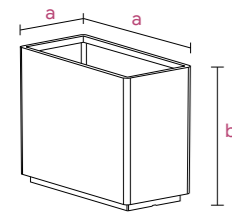

Nuovo
PRODOTTO
New
PRODUCT

DQA QUADRO ALTO DECOR
DQA Decor High Square Pot

Cod. 72PDQA/

/cod/	dimensioni (cm) sizes (cm)		litri liters	sottovaso (cm) saucer (cm)
55	a. 34,5 x 34,5	b. 55	56,3	34 x 5,6 SNQ SOTTOVASO Cod. 72PSNQ/

IMMAGINE CON SOTTOVASO +

Nuovo
PRODOTTO
New
PRODUCT

IMMAGINE CON SOTTOCASSETTA

DCA CASSETTA ALTA DECOR
DCA Decor High Rectangular Planter

Cod. 72PDCA/

/cod/	dimensioni (cm) sizes (cm)	litri liters	sottocassetta (cm) saucer (cm)	rotelle (cm) rollers (cm)
55	a. 64,5 x 34,5 b. 55	109	64 x 34 x 5,6	6
			SNC SOTTOCASSETTA Cod. 72PSNC/	RUOTE A PATTINO Cod. 310594/

Nuovo
PRODOTTO
New
PRODUCT

IMMAGINE CON SOTTOCASSETTA

DCR CASSETTA DECOR
DCR Decor Maxi Planter

Cod. 72PDCR/

/cod/	dimensioni (cm) sizes (cm)	litri liters	sottocassetta (cm) saucer (cm)	rotelle (cm) rollers (cm)
80	a. 79,5 x 39 b. 39	109	79,4 x 38,8 x 5,6	6,0
			SNC SOTTOCASSETTA Cod. 72PSNC/	RUOTE A PATTINO Cod. 310594/