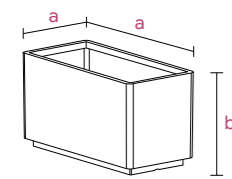

Nuovo
PRODOTTO
New
PRODUCT

DQA QUADRO ALTO DECOR
DQA Decor High Square Pot

Cod. 72PDQA/

/cod/	dimensioni (cm) sizes (cm)		litri liters	sottovaso (cm) saucer (cm)
55	a. 34,5 x 34,5	b. 55	56,3	34 x 5,6 SNQ SOTTOVASO Cod. 72PSNQ/

IMMAGINE CON SOTTOVASO +

Nuovo
PRODOTTO
New
PRODUCT

IMMAGINE CON SOTTOCASSETTA

DCA CASSETTA ALTA DECOR
DCA Decor High Rectangular Planter

Cod. 72PDCA/

/cod/	dimensioni (cm) sizes (cm)	litri liters	sottocassetta (cm) saucer (cm)	rotelle (cm) rollers (cm)
55	a. 64,5 x 34,5 b. 55	109	64 x 34 x 5,6	6
			SNC SOTTOCASSETTA Cod. 72PSNC/	RUOTE A PATTINO Cod. 310594/

Nuovo
PRODOTTO
New
PRODUCT

IMMAGINE CON SOTTOCASSETTA

DCR CASSETTA DECOR
DCR Decor Maxi Planter

Cod. 72PDCR/

/cod/	dimensioni (cm) sizes (cm)	litri liters	sottocassetta (cm) saucer (cm)	rotelle (cm) rollers (cm)
80	a. 79,5 x 39 b. 39	109	79,4 x 38,8 x 5,6	6,0
			SNC SOTTOCASSETTA Cod. 72PSNC/	RUOTE A PATTINO Cod. 310594/