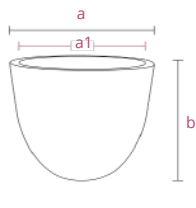

Surfaces with a natural look

DQA QUADRO ALTO DECOR

DQA Decor High Square Pot

Cod. 72PDQA/

IMMAGINE CON SOTTOVASO

/cod/	dimensioni (cm) sizes (cm)	litri liters	sottovaso (cm) saucer (cm)
55	a. 34,5 x 34,5 b. 55	56,3	34 x 5,6

IMMAGINE CON SOTTOCASSETTA

DCR CASSETTA DECOR
DCR Decor Maxi Planter

Cod. 72PDCR/

/cod/	dimensioni (cm) sizes (cm)	litri liters	sottocassetta (cm) saucer (cm)	rotelle (cm) rollers (cm)
80	a. 79,5 x 39 b. 39	109	79,4 x 38,8 x 5,6	6,0
			SNC SOTTOCASSETTA Cod. 72PSNC/	RUOTE A PATTINO Cod. 310594/

IMMAGINE CON SOTTOCASSETTA

Soluzione Espositiva / Display Solution

FASCIONE PER PALLET DECOR
Decor Cover pallet

dimensioni (cm)
sizes (cm)
a. 120 x 80

CNL VASO CONCA

Conca Pot

Cod. 72PCNL/

Superfici dal look naturale

Surfaces with a natural look

/cod/	dimensioni (cm) sizes (cm)			litri liters
80	a. 80	a1. 70	b. 60,0	243

New

CNL VASO CONCA

Conca Pot

Cod. 72PCNL/

/cod/	dimensioni (cm) sizes (cm)			litri liters
30	a. 30	a1. 24	b. 23,0	11,0
40	a. 40	a1. 35	b. 31,0	27,0
50	a. 50	a1. 44	b. 38,5	55,5
60	a. 60	a1. 53	b. 46,0	90,0
80	a. 80	a1. 70	b. 60,0	243