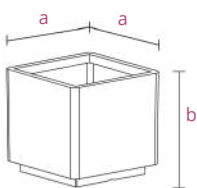

DVQ Decor Square Pot

Cod. 72PDVQ/

IMMAGINE CON SOTTOVASO

/cod/	dimensioni (cm) sizes (cm)	litri liters	sottovaso (cm) saucer (cm)
	a. 39 x 39 b. 39	52,7	38,8 x 5,6

SNQ SOTTOVASO
Cod. 72PSNQ/

Superfici dal look naturale

Surfaces with a natural look

DQA QUADRO ALTO DECOR

DQA Decor High Square Pot

Cod. 72PDQA/

IMMAGINE CON SOTTOVASO

/cod/	dimensioni (cm) sizes (cm)	litri liters	sottovaso (cm) saucer (cm)
55	a. 34,5 x 34,5 b. 55	56,3	34 x 5,6

IMMAGINE CON SOTTOCASSETTA

DCR CASSETTA DECOR
DCR Decor Maxi Planter

Cod. 72PDCR/

/cod/	dimensioni (cm) sizes (cm)	litri liters	sottocassetta (cm) saucer (cm)	rotelle (cm) rollers (cm)
80	a. 79,5 x 39 b. 39	109	79,4 x 38,8 x 5,6	6,0
			SNC SOTTOCASSETTA Cod. 72PSNC/	RUOTE A PATTINO Cod. 310594/