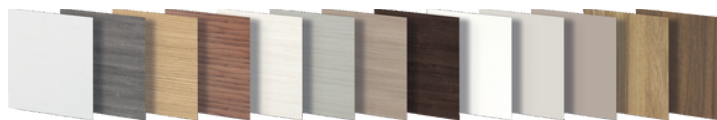

Disponible uniquement en mélaminé / en bloc-porte, porte coulissante ou porte isotherme / autres largeurs disponibles : 830 ou 930 mm en DISPO/ 630 mm ou sur-mesure en DECO

4 COLORIS DE MÉLAMINÉS

Blanc ligné / Chêne cendré brossé
/ Chêne vicenza / Noyer canaletto

13 COLORIS DE MÉLAMINÉS

Blanc ligné / Chêne cendré brossé / Chêne vicenza / Noyer canaletto / Olmo artico / Olmo baltico / Olmo deserto / Chêne moka / Blanc / Nuvola / Cappuccino / Caracalla chiaro / Caracalla scuro