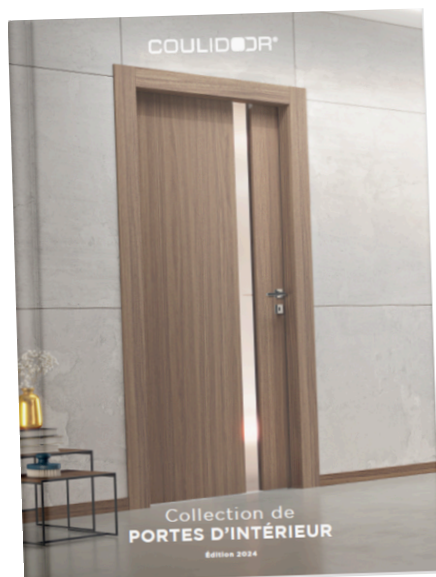

Découvrez le nouveau catalogue 2024/2025

Conçu pour guider dans **le choix d'une porte d'intérieur** en fonction de ses goûts, de sa décoration et des contraintes liées à la rénovation. Chaque modèle est mis en valeur par de **magnifiques photos pleines pages**, vous invitant à franchir le seuil de l'élégance. La qualité exceptionnelle des images reflète parfaitement celle des portes.

Divisé en trois parties correspondantes **aux 3 gammes** : la première présente les portes standards simples et épurés. La seconde partie met en valeur des portes avec davantage de **détails décoratifs, tout en offrant des solutions sur-mesure** ; enfin la **rénovation de porte** est rendue possible avec les solutions présentées, suivie d'éléments techniques tels que la pose en fin de chantier, les charnières encastrées...

LE CATALOGUE

La lecture de ce nouveau catalogue est fluide et progressive, respectant les différents niveaux de gammes pour offrir une expérience de découverte sur-mesure. Plongez dans l'univers raffiné des portes d'intérieur PAIL et laissez-vous inspirer.

Zoom sur ...

L'association des savoir-faire français et italien n'était pas dénuée de sens, dès lors que l'on connaît les **succès respectifs** et l'inspiration continue des deux pays en matière d'ameublement et de design. À l'origine de la rencontre en 2018, c'est un projet sur mesure qui a rassemblé les deux équipes. Très vite, et de manière naturelle, Coulidoor et Pail ont fait **germer une vision commune pour l'aménagement intérieur**.

La collaboration entre les deux marques a été plutôt induite à travers le partage évident de **valeurs communes** - qualité de fabrication et transmission du savoir-faire - qui sont inscrites, depuis leur origine, **dans l'ADN de ces deux entreprises familiales**. À ces valeurs fortes et constitutives s'ajoute la conviction de la **préservation de notre environnement** et notre santé. C'est pourquoi **les portes d'intérieur sont classées A+**, ce qui en font des équipements sans COV, respectueux de notre qualité de vie.