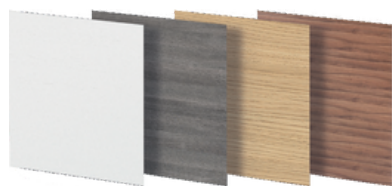

4 COLORIS DE MÉLAMINÉS

Blanc ligné / Chêne cendré brossé
/ Chêne vicenza / Noyer canaletto