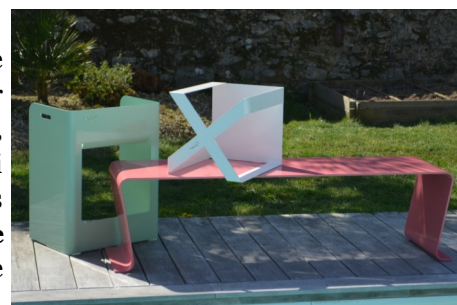

IDfer, une marque de fabrique française

IDfer est basée en Anjou, au cœur du Pays des Mauges. Mme Corinne Chiron, la créatrice et son designer M. Ludovic Ducasse puisent leur créativité dans la vie de tous les jours. A partir d'idées simples et pratiques, le duo a déjà prouvé qu'ils pouvaient fabriquer des pièces design qui marquent les esprits comme l'Abricocotte, le poulailler urbain, ou les chaises d'extérieur Blitz à planter ou Set One. **La star de l'année sera le banc Urbansteel** personnalisé avec une citation positive, en découpe laser.