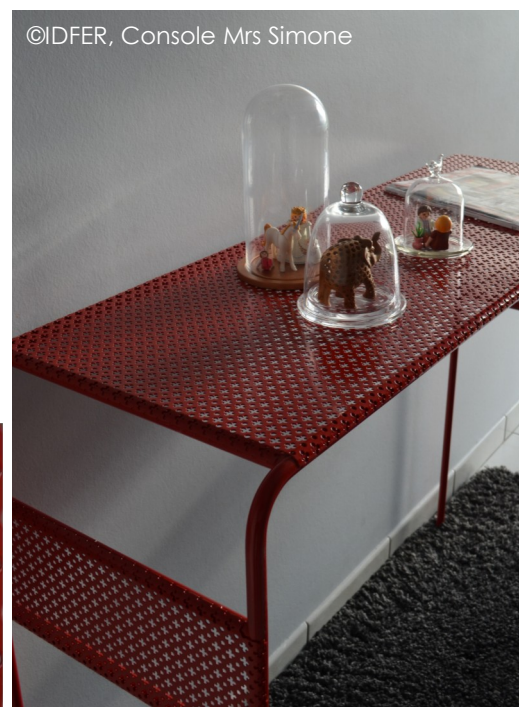

MAISON
&OBJET
P A R I S

Chez IDfer, Mrs Simone nous fait voyager à travers le temps jusqu'aux années 50 !

IDfer, éditeur de **mobilier design en métal plié**, sera présent au prochain salon Maison & Objet à Paris du 20 au 24 janvier 2017. La nouveauté de l'année sera la console rouge carmin, **Mrs Simone**, **élégante** et raffinée avec ses **motifs en dentelle**. Toujours à partir d'une feuille de métal, nous retrouvons le savoir faire d'IDfer : le pliage et surtout la découpe laser. L'association du tube et de la feuille d'acier perforée donne de la légèreté à cette console en métal, Mrs Simone. Un **design 100% vintage signé IDfer**, à ne pas manquer cette année au salon Maison & Objet, rendez-vous **HALL 7 SECTEUR NOW STAND D185**.

Le vintage au goût du jour, la star de l'année 2017 est Mrs Simone !

La **console Mrs Simone** IDfer d'inspiration vintage, s'installe à côté des plus grands éditeurs de meuble en métal. Une console sur pieds en tube, avec un plateau en métal perforé de petits motifs identiques, inspiré du mobilier d'écolier des années 50. Cette console est déclinable en 14 coloris. Etant fabriquée à la commande, la personnalisation est un plus. Ainsi si le client veut faire des coordonnées dans sa déco : c'est possible. Ou se démarquer des articles industriels : c'est possible aussi.

Console Mrs Simone

- Dimension : L. 1,091 m x l. 0,40 m x H. 0,80 m
 - Epaisseur acier 2 mm
 - Tube acier diamètre 17 mm
 - Finition thermolaquée
- > Prix public généralement constaté : 995 € TTC

Dessinée par Corinne CHIRON