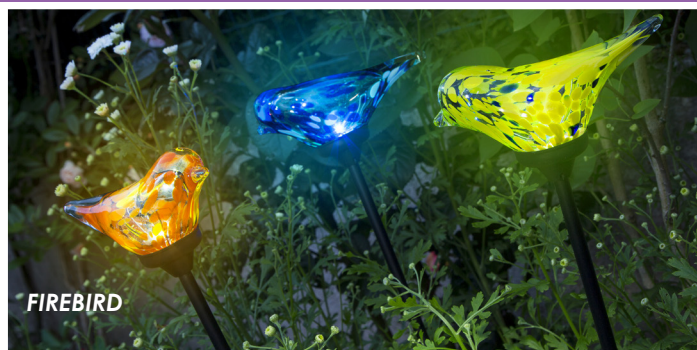

Pour sublimer tous les coins du jardin et de la terrasse, Nortene propose d'autres articles pour créer des décors très originaux.

Ambiance décorative

FIREBIRD, figurine oiseau solaire sur tige, à planter

Fonctionne grâce au capteur solaire fixé sur la tige. Possède un pied en forme de h pour parfaire la stabilité, à planter dans un massif, dans une jardinière.

Les caractéristiques :

- > En verre coloré et métal
- > 1 led couleur blanche
- > Panneau solaire 30x30 mm
- > Batterie rechargeable AAA 1,2 V - 300 mAh Ni-MH
- > Interrupteur on/off
- > Environ 6 à 8 heures de fonctionnement
- > 3 coloris : jaune, orange et bleu
- > Dimensions : hauteur 78,5 cm
- > Prix public généralement constaté : 20 euros

FIREBIRD

LAOSIA, authenticité du bambou naturel pour cette torche solaire

Cette torche intègre une lanterne solaire avec effet flamme, à planter en terre, le pied taillé en biseau facilite son installation.

Les caractéristiques :

- > En bambou naturel et plastique
- > 2 leds ambres
- > Panneau solaire 50 mA
- > Interrupteur on/off
- > Cellule crépusculaire
- > Batterie rechargeable 2x AA 1,2 V - 600 mAh Ni-MH
- > Environ 10 heures de fonctionnement à pleine charge
- > Dimensions : 12 cm x 1 m
- > Prix public généralement constaté : 29 euros