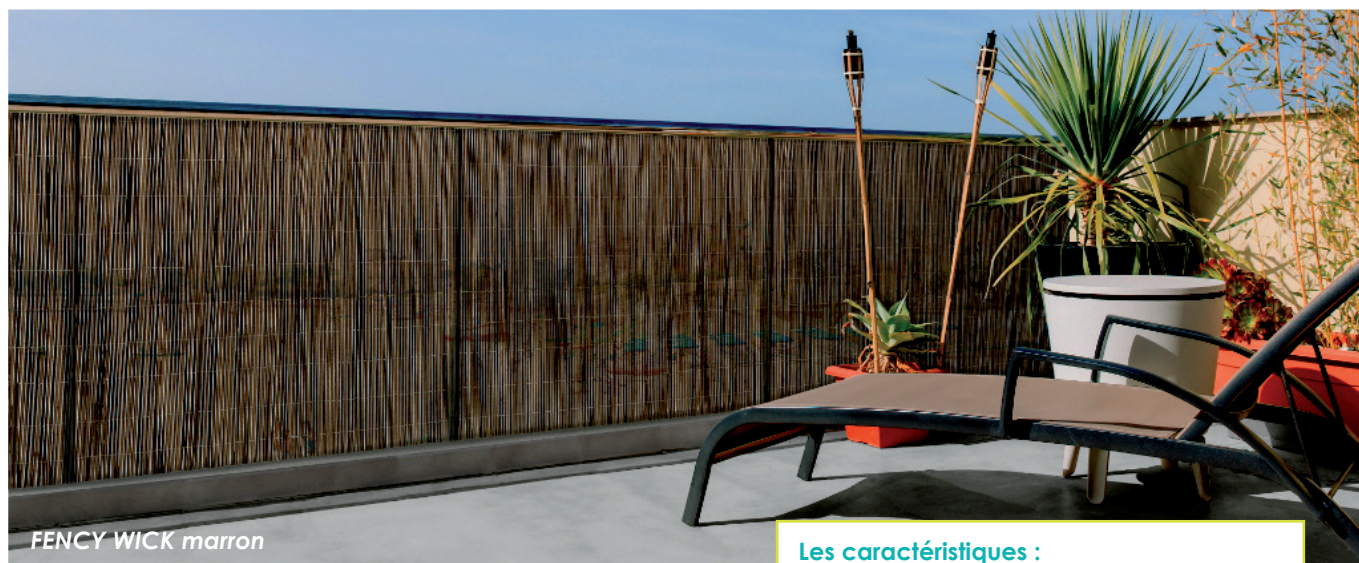

FENCY WICK

L'attrait du naturel, la durabilité du synthétique

Inspirée des produits naturels, FENCY WICK est une canisse synthétique pour préserver son jardin des regards des voisins tout en décorant sa clôture

Ses tiges à base de polypropylène et de polyéthylène sont assemblées brin à brin avec des fils de fer galvanisés, garantissant ainsi une durée de vie 2 fois supérieure à un produit naturel équivalent

Un beau design osier, coloris mixte (tonalités marron foncé à beige clair)

L'aspect des tiges est comparable à de l'osier naturel.

Les tiges synthétiques sont creuses, apportant légèreté pour une grande facilité d'installation.

S'intègre parfaitement à l'environnement et résiste aux climats rigoureux.

FLEXIGREEN

Le Treillis en PVC avec feuillage synthétique

Pour décorer instantanément un mur, un balcon ou créer une séparation. Ce treillis extensible en plastique est habillé de feuilles vertes en polyéthylène. « Végétalisé », il devient alors panneau déco pour masquer un mur disgracieux. Fixé au balcon, ce treillis fera office de brise-vue tout en apportant une touche végétale. Un produit très facile à positionner pour un résultat immédiat. Sa structure 100% plastique lui confère une bonne longévité.