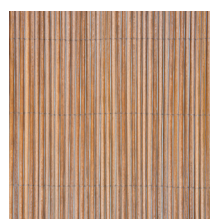

Cette année, **Nortene** complète sa gamme de brise-vue avec **FENCY WICK**, une canisse d'osier synthétique.

FENCY WICK

L'attrait du naturel, la durabilité du synthétique

Inspirée des produits naturels, FENCY WICK est une canisse synthétique pour préserver son jardin des regards des voisins tout en décorant sa clôture

Ses tiges à base de polypropylène et de polyéthylène sont assemblées brin à brin avec des fils de fer galvanisés, garantissant ainsi une durée de vie 2 fois supérieure à un produit naturel équivalent

Un beau design osier, coloris mixte (tonalités marron foncé à beige clair)

L'aspect des tiges est comparable à de l'osier naturel.

Les tiges synthétiques sont creuses, apportant légèreté pour une grande facilité d'installation.

S'intègre parfaitement à l'environnement et résiste aux climats rigoureux.

FENCY WICK marron

Les caractéristiques :

- > Occultation 90%
- > À base de PP (40%) et PE (60%)
- > Tiges synthétiques creuses dia 0,6 cm
- > Tissage brin à brin avec un fil galvanisé 0,5 mm
- > Garantie 3 ans
- > 2 coloris disponibles : marron / naturel
- > Dimensions : 1 x 3 m / 1,50 x 3 m
- > Traité anti UV
- > **Prix public généralement constaté :**
  de 53 à 78 euros