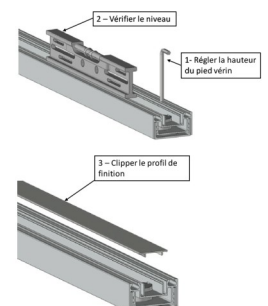

Une pile de linge, une pile de dossiers à ranger, faites coulisser votre porte sur toute sa largeur, jusqu'au positionneur discrètement placé dans le rail bas. Il maintiendra la porte ouverte le temps nécessaire à votre rangement. Une fois terminé, un léger mouvement sur la porte suffira pour qu'elle se referme.

Rail bas nivelable

Indispensable au bon fonctionnement du Coulisoft, le nouveau rail bas nivelable est la solution pour compenser les défauts de vos sols. Grâce à son système de vérins, il garantira la planéité du support. Il est disponible pour toutes les façades coulissantes en profils aluminium.