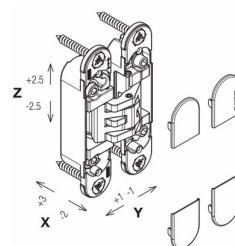

COULIDOOOR a fait le choix des charnières invisibles permettant un réglage pour 3 dimensions.

30 kg
2 charnières
45 kg
3 charnières

VERRIÈRE PAN COUPÉ

Optimisez vos espaces.

©Coulidoor, verrière pan coupé