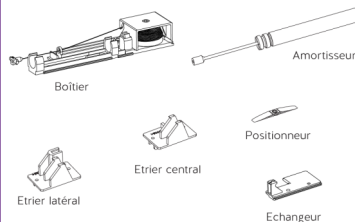

La nouvelle verrière en pan coupé vous permettra d'optimiser vos espaces sous pente.

VERRIÈRE D'ANGLE

Donnez du style à votre intérieur.

©Coulidoor, verrière fixe d'angle

Ici, pour vos configurations en angle à 90°, **COULIDOOR** propose désormais une solution technique basée sur un poteau 30 mm x 30 mm avec clips de fixation pour une pose facilitée.

COULISOFT

Fermez vos portes sans effort ni électricité.

©Coulidoor, Façade - profil diamant argent brillant et décor chêne authentique gris

Nouvelle version facilité & solidité !

COULISOFT, une innovation COULIDOOR. Fini les portes mal fermées ou restées ouvertes, votre porte se referme automatiquement. Un chemisier, un dossier à prendre dans votre placard : ouvrez votre porte de la largeur nécessaire, prenez votre vêtement et laissez la porte se fermer seule et en douceur grâce à l'amortisseur intégré.

Une pile de linge, une pile de dossiers à ranger, faites coulisser votre porte sur toute sa largeur, jusqu'au positionneur discrètement placé dans le rail bas. Il maintiendra la porte ouverte le temps nécessaire à votre rangement. Une fois terminé, un léger mouvement sur la porte suffira pour qu'elle se referme.

Rail bas nivelable

Indispensable au bon fonctionnement du Coulisoft, le nouveau rail bas nivelable est la solution pour compenser les défauts de vos sols. Grâce à son système de vérins, il garantira la planéité du support. Il est disponible pour toutes les façades coulissantes en profils aluminium.