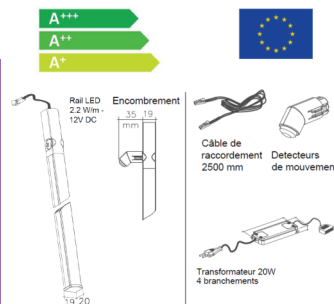

COULILIGHT

Illuminez vos rangements.

COULILIGHT une exclusivité !

COULILIGHT est un éclairage design conçu pour la mise en lumière de votre rangement. Équipé d'un détecteur de présence, sa conception a été particulièrement étudiée pour que son faisceau vous offre un confort et une visibilité maximale. Une sélection rigoureuse de leds, garantit un éclairage très proche de la lumière naturelle.

Son profil aluminium à la finition gris argent est livré à vos dimensions mais peut-être recoupé sur votre chantier. L'embout inférieur dissimule la zone de recoupe pour un rendu final soigné.

Lampes à LED intégrées

- Livré sur-mesure
- Très faible consommation (puissance 5W)
- Température de couleur : 4000°K (blanc neutre)
- Convertisseur de 20W pour 3 luminaires
- Rendu des couleurs > 90 %
- Fixation par adhésif double face (fournis)
- Possibilité de fixation par vis

SÉPARATION DE PIÈCES

Découvrez le nouveau bandeau clipsable.

COULIDOOR améliore son bandeau pour séparations de pièces et verrières.

Grâce à un petit clip en plastique situé entre le rail et le bandeau, profitez d'une facilité de fixation et de mise en œuvre.

COMPOSABLE

Une nouvelle hauteur disponible : 2452 mm.

RANGEMENT COMPOSABLE : la simplicité du sur-mesure au meilleur prix !

En complément de la hauteur 2164 mm, le rangement **COMPOSABLE** s'enrichit d'une nouvelle hauteur « sous plafond » de 2452 mm.

Grâce à son système de modules **sur-mesure en largeur**, le rangement **COMPOSABLE** offre une infinité de combinaisons de rangement simples et à vos mesures.

Réalisez vos projets de dressing et de bibliothèque en quelques étapes seulement !