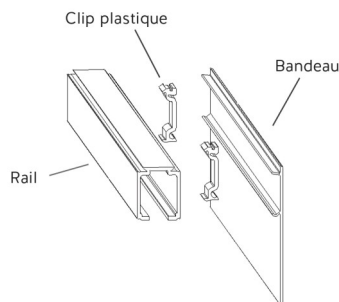

SÉPARATION DE PIÈCES

Découvrez le nouveau bandeau clipsable.

©Coulidoor, verrière diamant altitude - profil noir mat
Modèle Duo, 3 montants.

COULIDOOR améliore son bandeau pour séparations de pièces et verrières.

Grâce à un petit clip en plastique situé entre le rail et le bandeau, profitez d'une facilité de fixation et de mise en œuvre.

COMPOSABLE

Une nouvelle hauteur disponible : 2452 mm.

©Coulidoor, Dressing composable H2452 mm - Décor gris souris