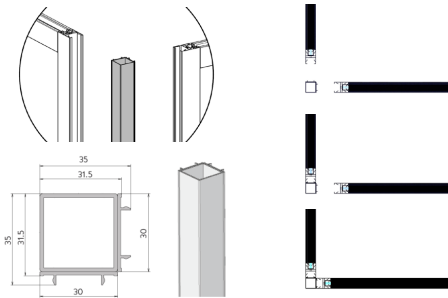

La nouvelle verrière en pan coupé vous permettra d'optimiser vos espaces sous pente.

VERRIÈRE D'ANGLE

Donnez du style à votre intérieur.

©Coulidoor, verrière fixe d'angle

Ici, pour vos configurations en angle à 90°, **COULIDOOR** propose désormais une solution technique basée sur un poteau 30 mm x 30 mm avec clips de fixation pour une pose facilitée.