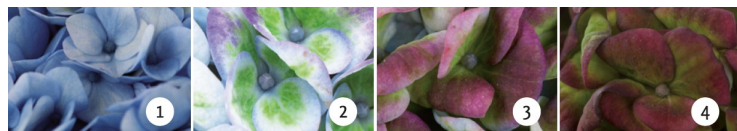

Magical Amethyst® Bleu

La fleur verte aux accents bleus passe du bleu-mauve au vert intense.

Disponible uniquement en pot de 14 cm.

Magical Revolution® Rose

Disponible en pot de 10,5 ; 12 et 14 cm.

Magical Revolution® Bleu

Disponible en pot de 10,5 ; 12 et 14 cm.

Extrêmement compacte et robuste, avec de nombreuses petites fleurs par boules.

La fleur rose passe du rose clair au vert/violet.

Extrêmement compacte et robuste avec de nombreuses petites fleurs par boules.

La fleur bleue passe du bleu clair au vert/violet.

>> INFOS PRATIQUES

Prix de vente public généralement constaté :

- **6 € 95** pour les pots de 10,5 cm
- **16 € 50** pour les pots de 12 cm
- **17 € 95** pour les pots de 14 cm
- **17 € 95** pour les hortensias Flower Tree