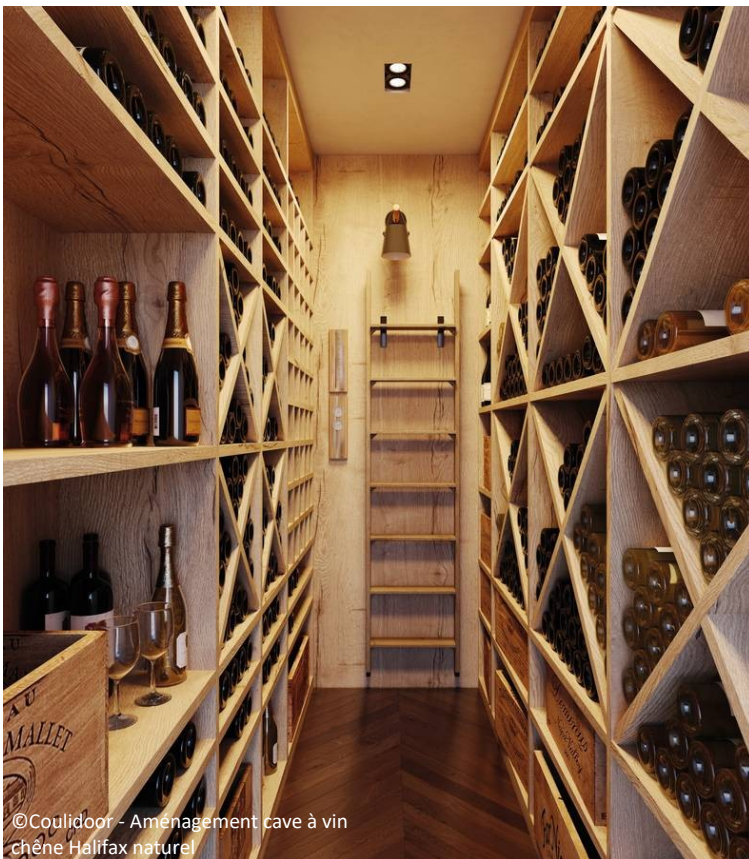

Des nouvelles solutions de rangement, Couldoor investit les pièces annexes.

©Couldoor - Aménagement cave à vin
chêne Halifax naturel

©Couldoor - Rangement avec bureau
perfect blanc mat et terracotta

Couldoor, fabricant français de portes de placard, dressings, séparations de pièce, élargit son champs d'action aux **autres pièces de la maison** : cave, buanderie, sous-escaliers, couloir... Ces espaces souvent perçus comme espaces perdus par manque d'aménagement, Couldoor a imaginé des solutions qui répondent aux besoins de toute la famille. **Repenser les petites pièces annexes** va contribuer à apporter **plus de confort au quotidien**. Pour offrir des rangements fonctionnels et astucieux dans des volumes exigus, le fabricant doit faire preuve d'adaptabilité. **La force de Couldoor, le sur-mesure**, prend dans ces cas de figure tout son sens.

Parmi les nouveautés 2021, la croix range-bouteille permet d'aménager un espace digne d'un sommelier..

AMÉNAGEMENT CAVE À VINS

- › Croix range-bouteilles
 - Chêne Halifax naturel
 - Dimensions de 455 x 455 mm à 749 x 749 mm
 - Profondeur sur-mesure de 300 mm à 550 mm

À partir de 75 euros

Un couloir d'entrée peut révéler un petit bureau d'appoint et une belle penderie dans un rangement.

RANGEMENT SUR-MESURE D'ENTRÉE

- › Portes pousse-lâche
- › Décor Perfect blanc mat
- › Bureau décor terracotta