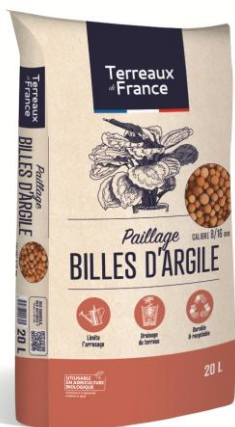

Sur chaque produit **Terreaux de France**, la petite nouveauté hormis le nouveau design, c'est l'**apparition du QR code** présent sur la tranche du sac.

1. Scannez le QR code

2. Naviguez parmi les informations suivantes :

- Descriptif de l'offre produits Terreaux de France
- Qu'est ce qu'apporte comme information le label Origine France Garantie ?
- Des informations sur les biostimulants, quels intérêts pour les végétaux et les résultats sur les cultures
- Des informations de traçabilité sur l'origine des matières premières qui composent ces produits
- Une rubrique contact

PAILLAGES PAR TERREAUX DE FRANCE

Billes d'argile

Constitué d'argile expansée, les billes d'argile sont légères, stables, recyclables et elles ont une longue durée de vie. En plus de leur aspect décoratif, les billes d'argile limitent l'évaporation de l'eau tout en évitant la pousse des mauvaises herbes et en protégeant les plantes du gel.

Leur principal atout est la porosité, les billes d'argile permettent de recréer un milieu humide nécessaire à certaines plantes comme les broméliacées ou les orchidées en restituant l'humidité qu'elles ont pu emmagasiner. Utilisées au fond des pots ou en mélange avec le terreau, elles ont également d'excellentes qualités de drainage et permettent de faire de la culture hydroponique (sans terre).

Elles améliorent le drainage des pots, bacs et jardinières, augmentent l'aération du terreau et facilitent la circulation des éléments nutritifs.

Un sac de 20 kg permet de couvrir 1m² sur 2 cm d'épaisseur.

AVANTAGES

- Limite l'arrosage
- Drainage du terreau
- Durable et recyclable

COMPOSITION

- Argile expansée calibre 8/16mm

FORMAT 20L

Prix public généralement constaté : 9,90 euros - disponible dans les jardinerie et GSB.

<https://www.pthorticulture-france.com/nos-marques/terreaux-de-france/billes-dargile>