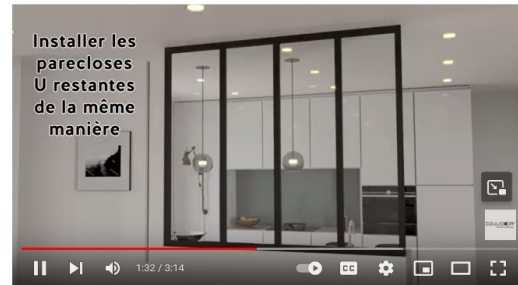

Communiqué de presse, le 13 juin 2023

Rubrique : Aménagement intérieur / Verrière

Coulidoor abat un nouvel atout : la verrière intérieure sur muret avec ouverture coulissante !

*Verrière coulissante sur muret, profil noir mat, vitre trempée claire

La verrière sur muret coulissante est fonctionnelle et pratique

La petite dernière des **modèles de verrières sur-mesure**, disponible en profil L, vient rejoindre une gamme déjà riche.

C'est une **alternative à l'emblématique verrière fixe** qui sépare une cuisine et une salle à manger. Ouverte, elle invite à l'échange et la convivialité. Fermée, elle réduit les nuisances sonores et la diffusion des odeurs de cuisine. Tout cela en faisant profiter les espaces d'un bain de lumière partagé.

Authentique Duo

***Coloris des profils aluminium**

***Coloris de la vitre**

Tutoriels pour poser une verrière

Pose de verrière fixe L : implantation standard

Pose de verrière fixe L : implantation invisible