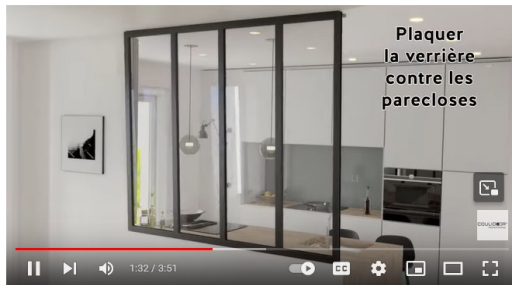

Communiqué de presse, le 13 juin 2023

Rubrique : Aménagement intérieur / Verrière

Coulidoor abat un nouvel atout : la verrière intérieure sur muret avec ouverture coulissante !

*Verrière coulissante sur muret, profil noir mat, vitre trempée claire

La verrière sur muret coulissante est fonctionnelle et pratique

La petite dernière des **modèles de verrières sur-mesure**, disponible en profil L, vient rejoindre une gamme déjà riche.

C'est une **alternative à l'emblématique verrière fixe** qui sépare une cuisine et une salle à manger. Ouverte, elle invite à l'échange et la convivialité. Fermée, elle réduit les nuisances sonores et la diffusion des odeurs de cuisine. Tout cela en faisant profiter les espaces d'un bain de lumière partagé.

Authentique Duo

***Coloris des profils aluminium**

***Coloris de la vitre**

Tutoriels pour poser une verrière

Pose de verrière fixe L : implantation standard

Pose de verrière fixe L : implantation invisible