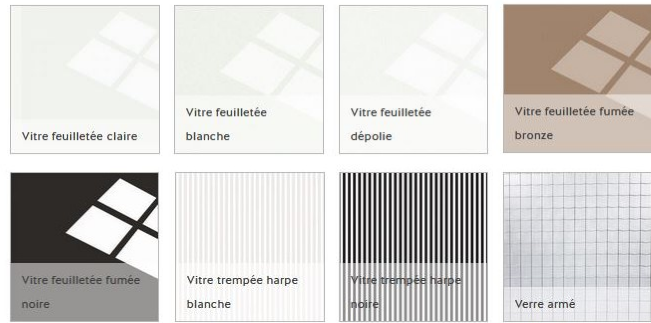

- › Choix du coloris des profils aluminium*
- › Choix du coloris de la vitre*
- › Autres modèles disponibles :

Loft Intégra

Loft Double

Loft Duo

*Verrière fixe Class Intégra

Le modèle Class

- › Choix du coloris des profils aluminium*
- › Choix du coloris de la vitre*
- › Autres modèles disponibles :

Class Intégra

Class Duo

*Verrière fixe L Authentique et porte battante

Le modèle Authentique

- › Choix du coloris des profils aluminium*
- › Choix du coloris de la vitre*
- › Autres modèles disponibles :

Authentique Intégra

Authentique Duo

***Coloris des profils aluminium**

***Coloris de la vitre**

Tutoriels pour poser une verrière

Pose de verrière fixe L : implantation standard

Pose de verrière fixe L : implantation invisible