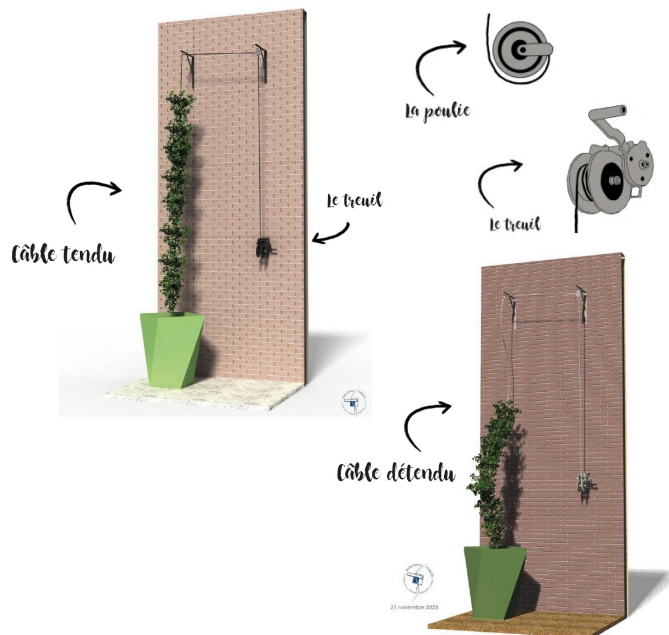

©Javoy Plantes

©Javoy Plantes

1.C.O® : le 1^{er} câble ingénieux qui dompte la plante grimpante

1.C.O®, une **solution simple et efficace** pour maîtriser les plantes grimpantes. Javoy Plantes a conçu un **concept innovant** associant un **support de grimpante amovible** avec un **treuil** et une **plante grimpante**, offrant une **solution clé en main** prête à être installée et facile à entretenir. Le concept comprend une plante recommandée selon la région, le sol, l'exposition et l'application.

1.C.O® habille les murs, façades de verdure

1.C.O® guide les plantes à des hauteurs vertigineuses sur des structures, sur des formes cubiques, linéaires, etc. On peut imaginer un **revêtement végétal** couvrant une **façade de maison** ou une **pergola**, un **mur disgracieux**. L'avantage est de **planter des végétaux déjà bien développés**, assurant un rendu immédiat. En raison de leur taille, **l'entretien et l'arrosage** des plantes sont **facilités par le support de grimpante amovible** qui s'actionne par un treuil.

Une solution éco-conçue

- Solution 100% produite à Orléans, dans le Loiret, labellisée Plante Bleue
- Végétaux produits avec 70% d'eau recyclée
- Supports pour grimpantes recyclables

Impact environnemental fort et rapide :

Grâce à des végétaux de grande taille

Solution rapide et économique à mettre en oeuvre et à entretenir

Conseils de Marie-Laure Rauline, co-gérante :

« **I.C.O®** s'utilise de **manières différentes** en termes de configuration de support, mais il y a aussi le **choix de la palette végétale** qui va avoir une **grande importance**. Selon si on veut avoir quelque chose de caduc ou de persistant, qui fait de l'ombre toute l'année ou non, si on veut avoir une végétalisation éphémère, selon la hauteur des végétaux... Nous avons l'**expertise** et nous **accompagnons nos clients** sur le **choix des plantes** en fonction des **besoins recherchés**.