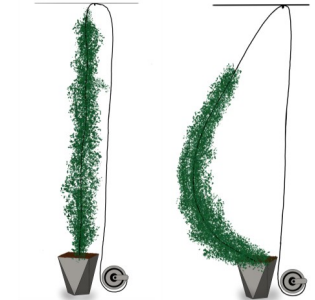

©Javoy Plantes

©Javoy Plantes

1.C.O® : le 1^{er} câble ingénieux qui dompte la plante grimpante

1.C.O®, une **solution simple et efficace** pour maîtriser les plantes grimpantes. Javoy Plantes a conçu un **concept innovant** associant un **support de grimpante amovible** avec un **treuil** et une **plante grimpante**, offrant une **solution clé en main** prête à être installée et facile à entretenir. Le concept comprend une plante recommandée selon la région, le sol, l'exposition et l'application.

1.C.O® c'est :

- Une plante grimpante.
- Un support souple (câble / filet).
- Un système d'ancrage.
- Un système de mise sous tension et de libération du support.

Options :

- Une grande diversité de supports à végétaliser pour s'adapter à tous les styles.
- Compatible avec des systèmes de pilotage de l'irrigation à distance pour optimiser la pousse.
- Nombreux accessoires : poulies, treuils...