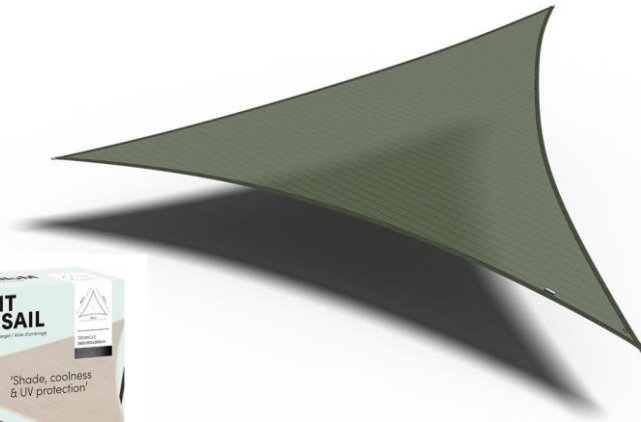

OUTDOORABLE