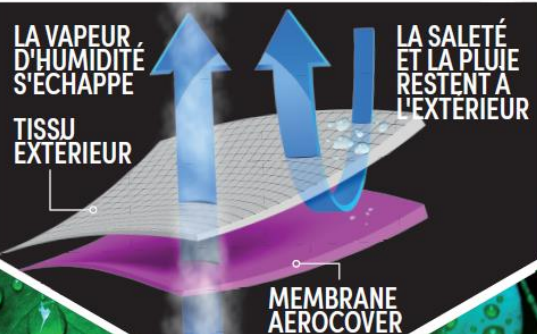

# LA FORCE D'AEROCOVER

Platinum AeroCover est distinctif car :

- Qualité supérieure -> polyester respirant, résistant à la décoloration, ripstop -> tissu solide, couleur qui ne s'efface pratiquement pas, prévient la formation de moisissures sur les meubles de jardin ou les parasols, utilisez AeroCover pour augmenter leur durée de vie.
- Concept total d'emballage en couleur -> expérience de marque optimale et navigation pour l'acheteur.
- AeroCover® propose la gamme la plus large sur le marché -> toujours un bon ajustement.
- Des matériaux PLV de soutien optimaux, des images, des vidéos et des textes SEO pour inspirer -> taux de conversion élevé en ligne et hors ligne.
- Excellent service ; disponibilité optimale des stocks tout au long de la saison et support premium par l'équipe Platinum.
- Faible taux de retour. Une politique de retour simple et accessible. Toujours un consommateur satisfait.

## AEROCOVER

LA VAPEUR  
D'HUMIDITÉ  
S'ÉCHAPPE

TISSU  
EXTÉRIEUR

LA SALETÉ  
ET LA PLUIE  
RESTENT À  
L'EXTÉRIEUR

MEMBRANE  
AEROCOVER