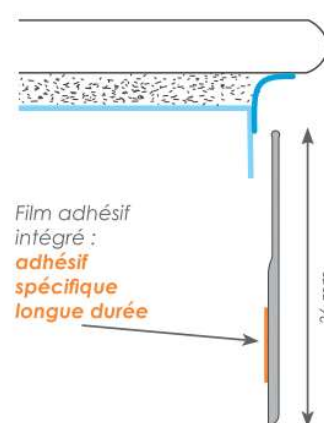

Jonc de rénovation pour piscines