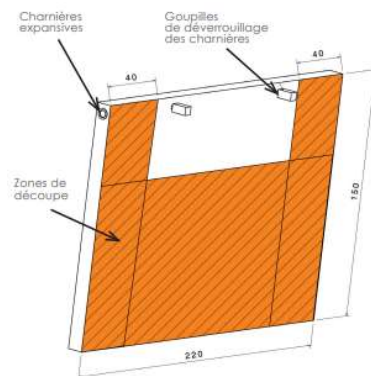

Volet de skimmer adaptable

Film amovible pour ligne d'eau

Nos équipements piscine

Poche filtrante lavable

⇒ Réutilisable

- **Produit vert**
- Réutilisable
- Préfiltre
- Convient à tous les paniers
- **Écologique**